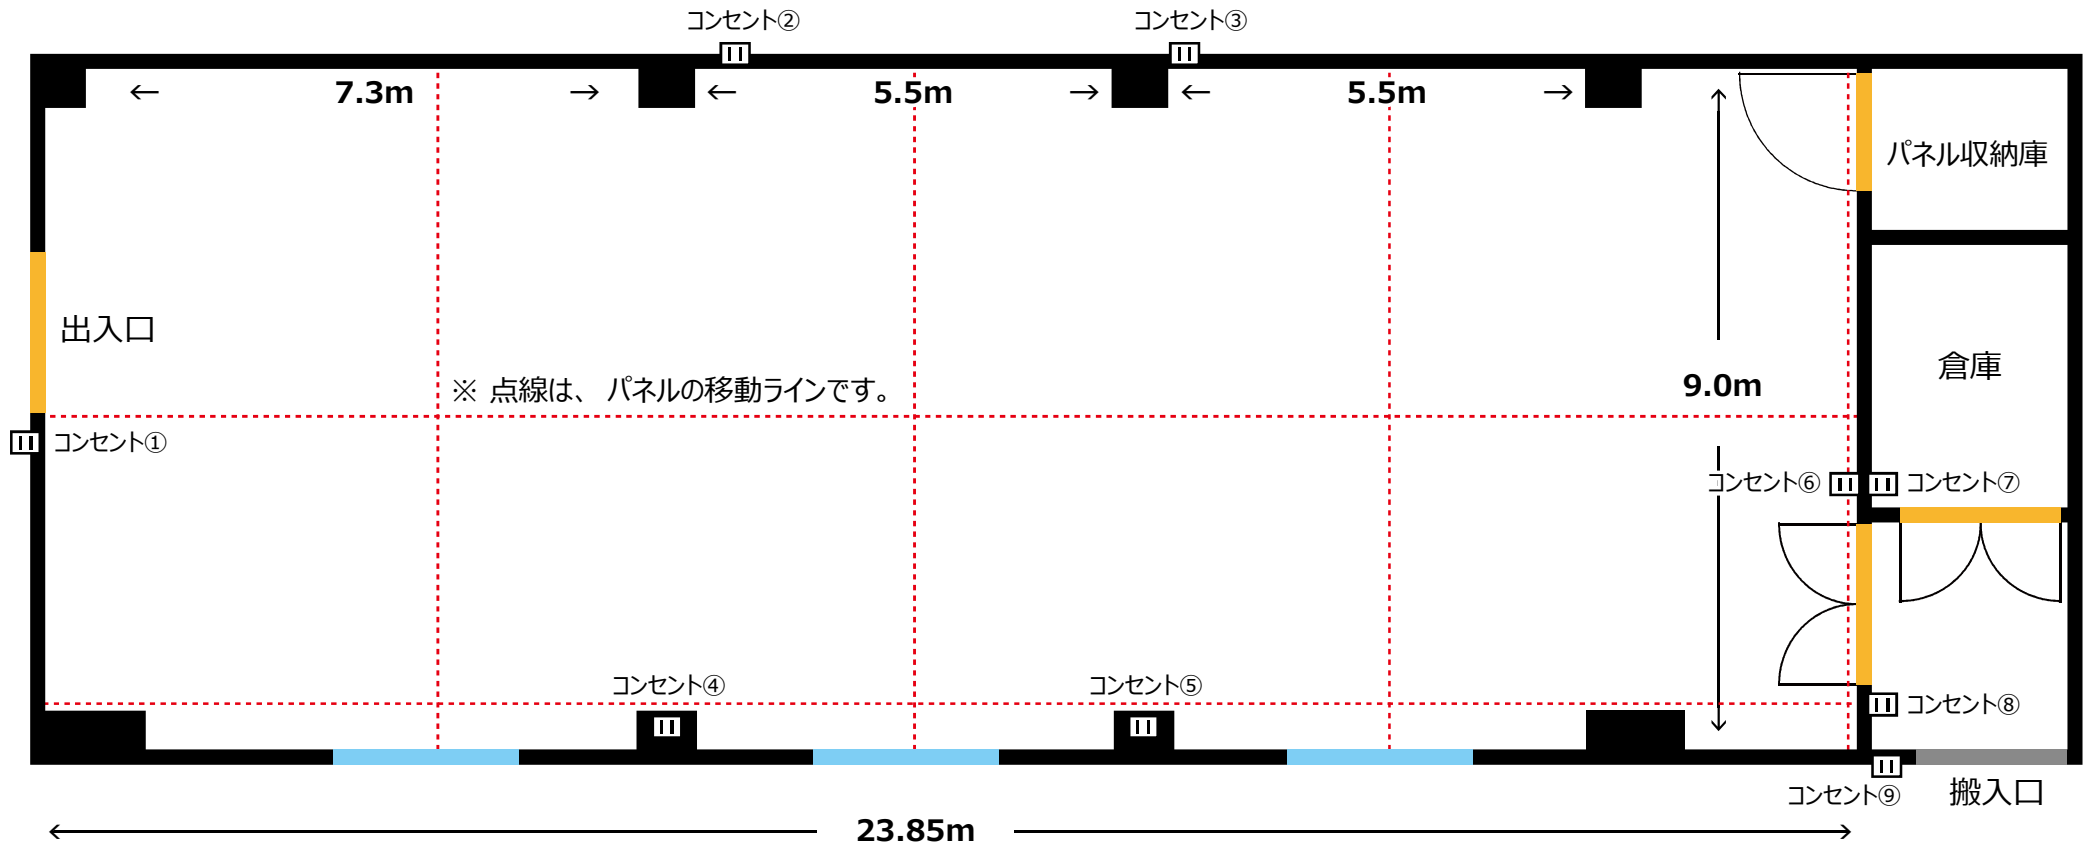

【 展示室平面図 (1/100) 】

高さ : 2.9m

	会場利用料	
	基本利用時間 9:00-21:30	冷暖房料
個人・サークル活動等	4,490	2,873
展示即売会等の営業行為	17,960	

附属設備利用料	単位	料金
展示パネル	1日1式	1,100
スポットライト	1日1個	60
持ち込み電気料	1kw	230

総面積	228.00㎡
展示面積	195.58㎡

- コンセント使用上の注意 -

- ◇ 展示室のコンセントは3つの系統（Ⅰ系統：① Ⅱ系統：②～③ Ⅲ系統：④～⑨）に分かれておりますが、それぞれ他の部屋とも共有している同じ系統のコンセントです。そのため、大きな電力量を必要とする機器を1つの系統で使用するとブレーカーが落ちることがありますので、できるだけ系統を分けてご利用くださいますよう、お願いいたします。