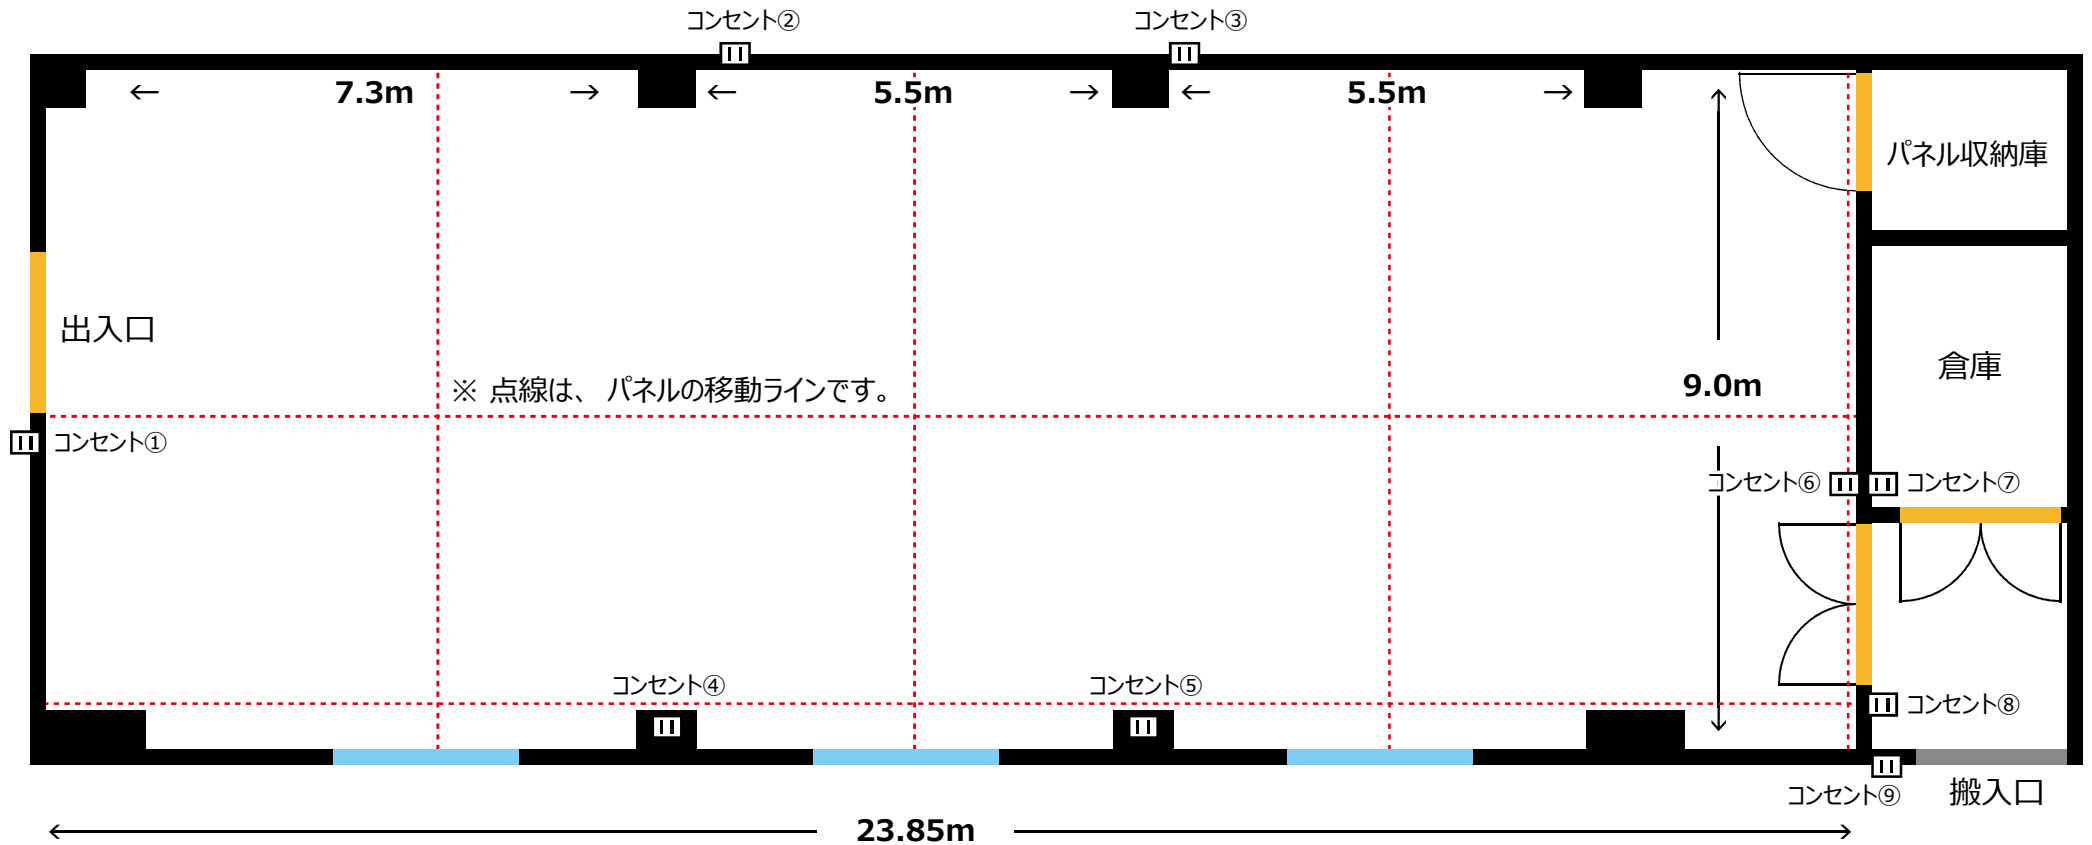

# 【 展示室平面図 (1/100) 】

高さ : 2.9m

	会場利用料		延長・繰上料金	
	基本利用時間 9:00-21:30	冷暖房料	基本利用時間の 前後1時間	冷暖房料
個人・サークル活動等	4,400	2,640	1,320	792
展示即売会等の営業行為	17,600		5,280	

附属設備利用料	単位	料金
展示パネル	1日1式	1,080
スポットライト	1日1個	50
持ち込み電気料	1kw	220

総面積	228.00㎡
展示面積	195.58㎡

## - コンセント使用上の注意 -

- ◇ 展示室のコンセントは3つの系統（Ⅰ系統：① Ⅱ系統：②～③ Ⅲ系統：④～⑨）に分かれておりますが、それぞれ他の部屋とも共有している同じ系統のコンセントです。そのため、大きな電力量を必要とする機器を1つの系統で使用するとブレーカーが落ちることがありますので、できるだけ系統を分けてご利用くださいますよう、お願いいたします。