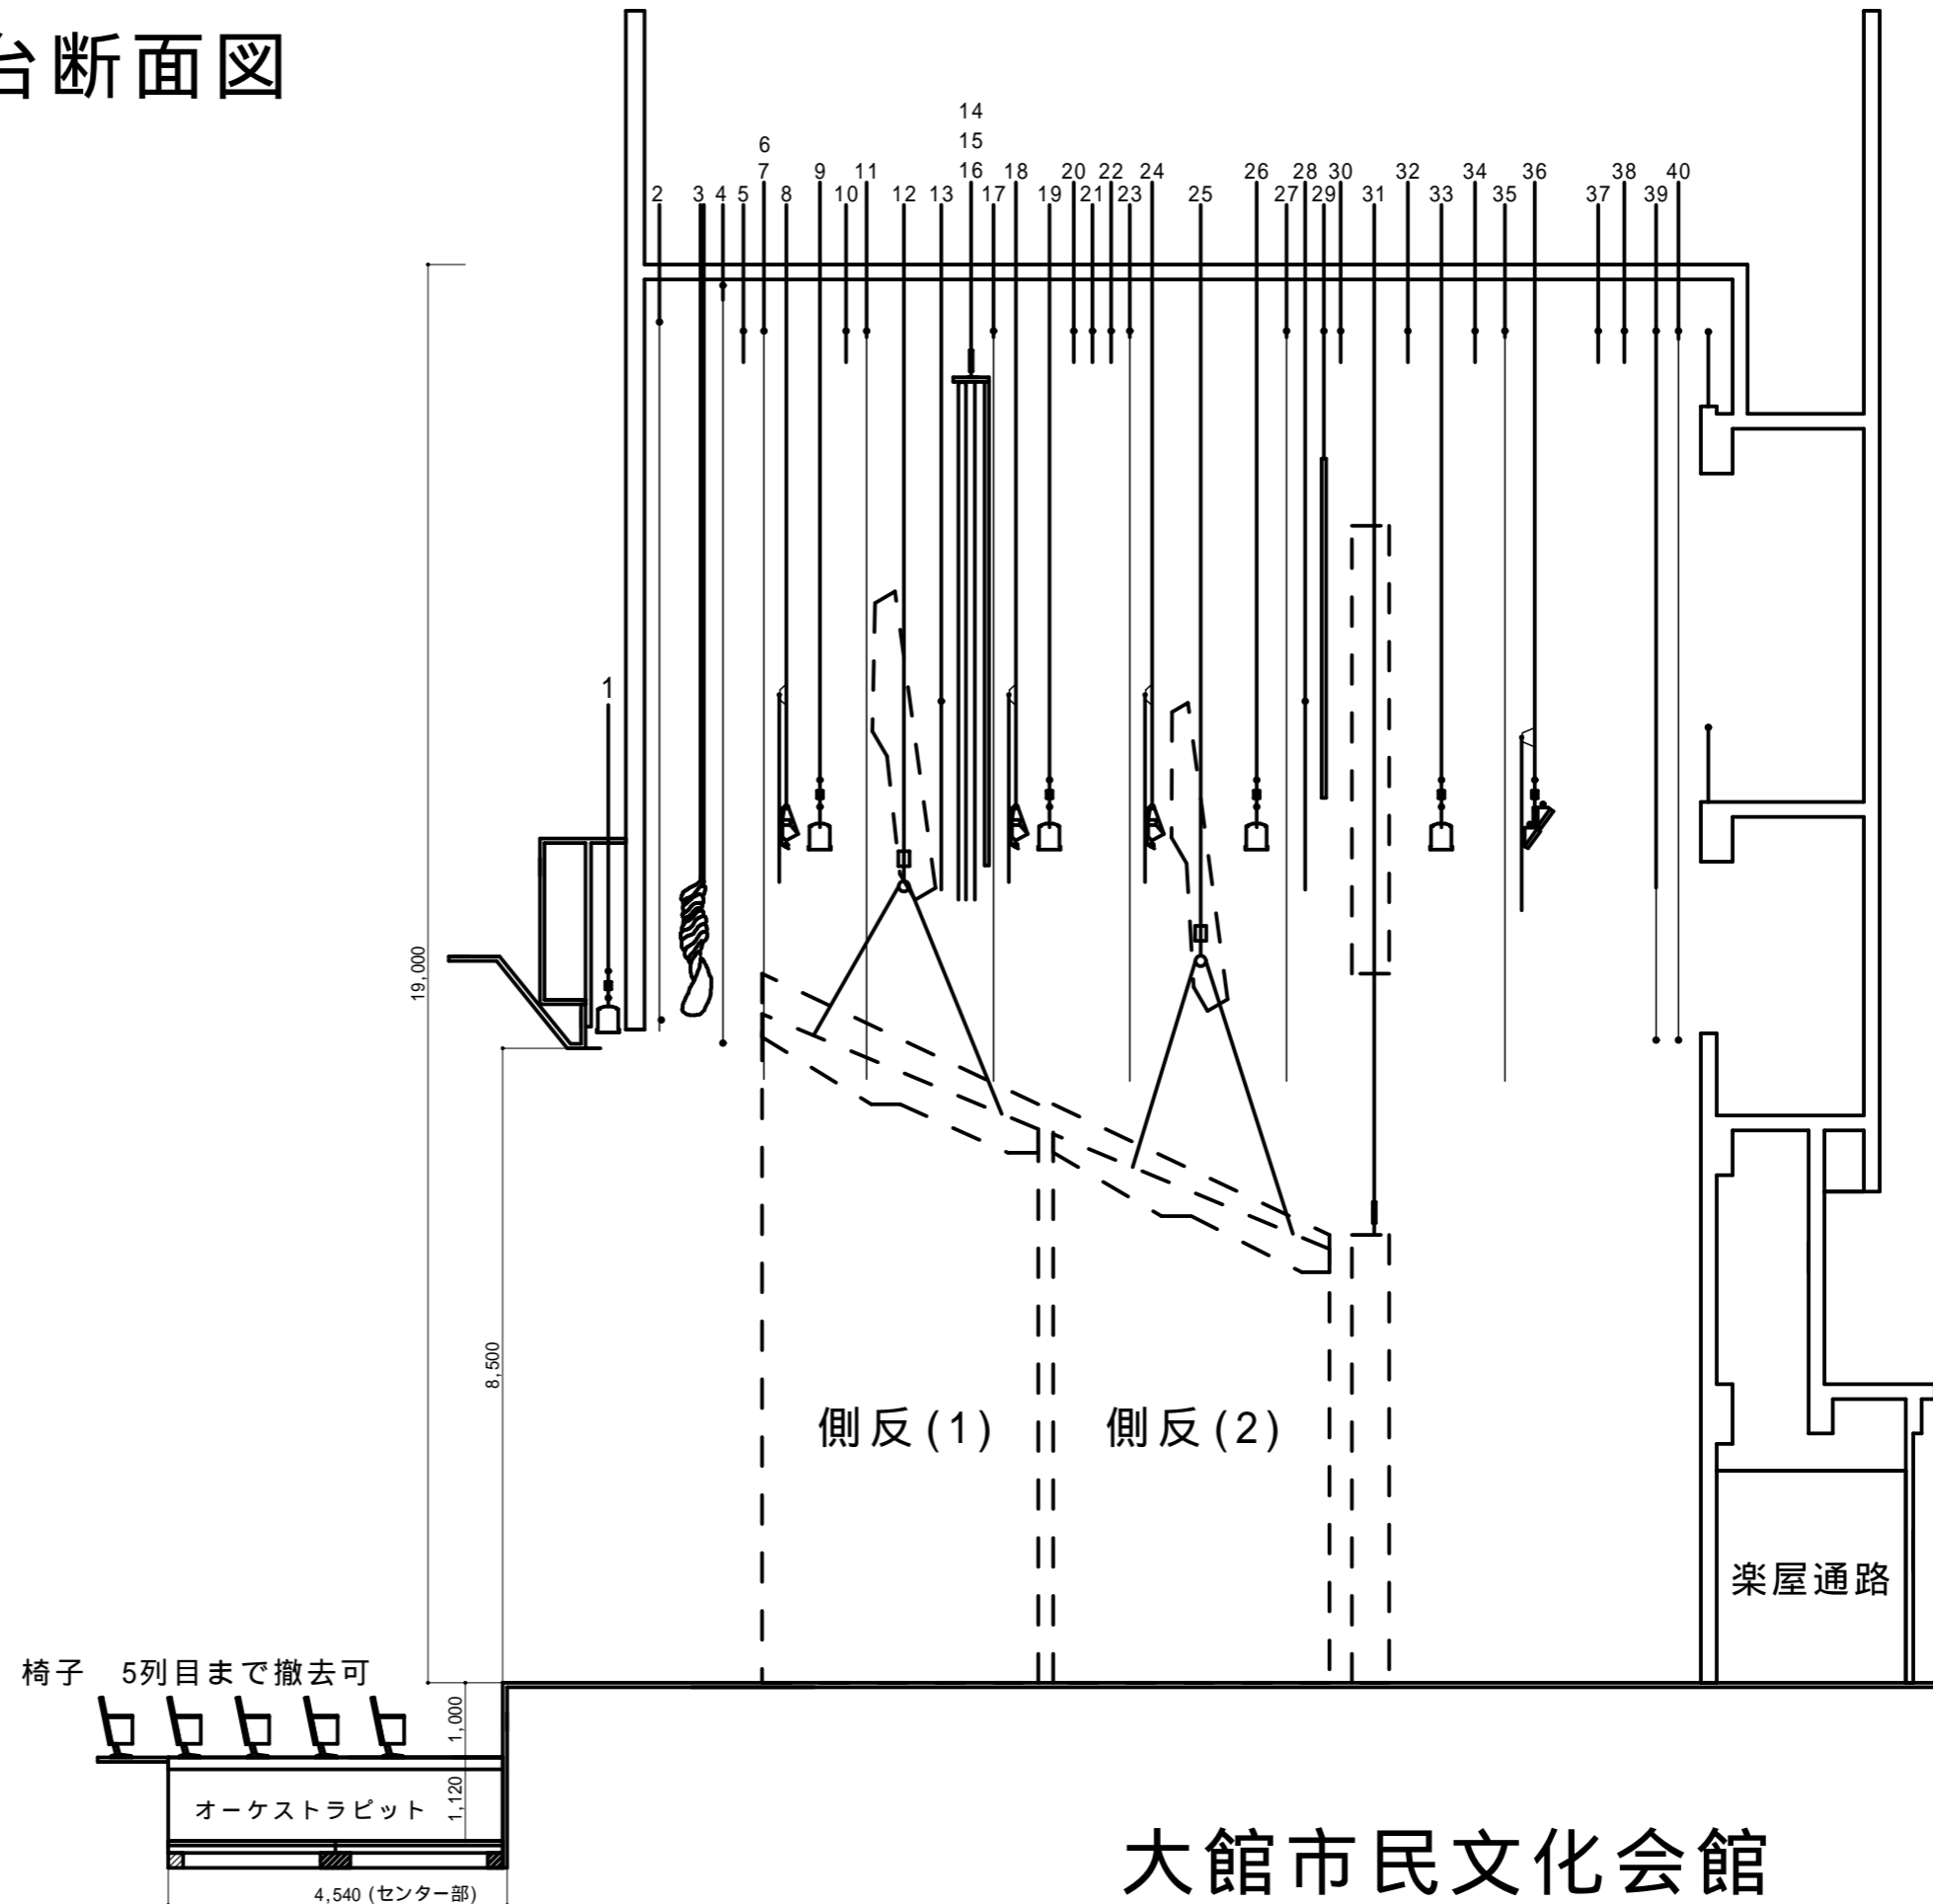

大ホール舞台断面図

1	プロセニウムライト(電動)
2	緞帳
3	変形絞り緞帳
4	暗転幕
5	バトン1
6	バトン2(13m)
7	袖幕1
8	ボーダーライト1
9	サスペンションライト1(電動)
10	バトン3
11	袖幕2
12	天井反射板1
13	バトン4(一文字幕)
14	スクリーン枠
15	カットマスク
16	スクリーンカーテン
17	引割幕1
18	ボーダーライト2
19	サスペンションライト2(電動)
20	バトン5
21	バトン6
22	バトン7
23	引割幕2
24	ボーダーライト3
25	天井反射板2
26	サスペンションライト3(電動)
27	袖幕3
28	一文字幕4
29	松羽目
30	バトン8
31	正面反射板
32	バトン9
33	サスペンションライト4(電動)
34	バトン10
35	袖幕4
36	水平ライト(電動)
37	バトン11
38	バトン12
39	大黒幕
40	水平幕