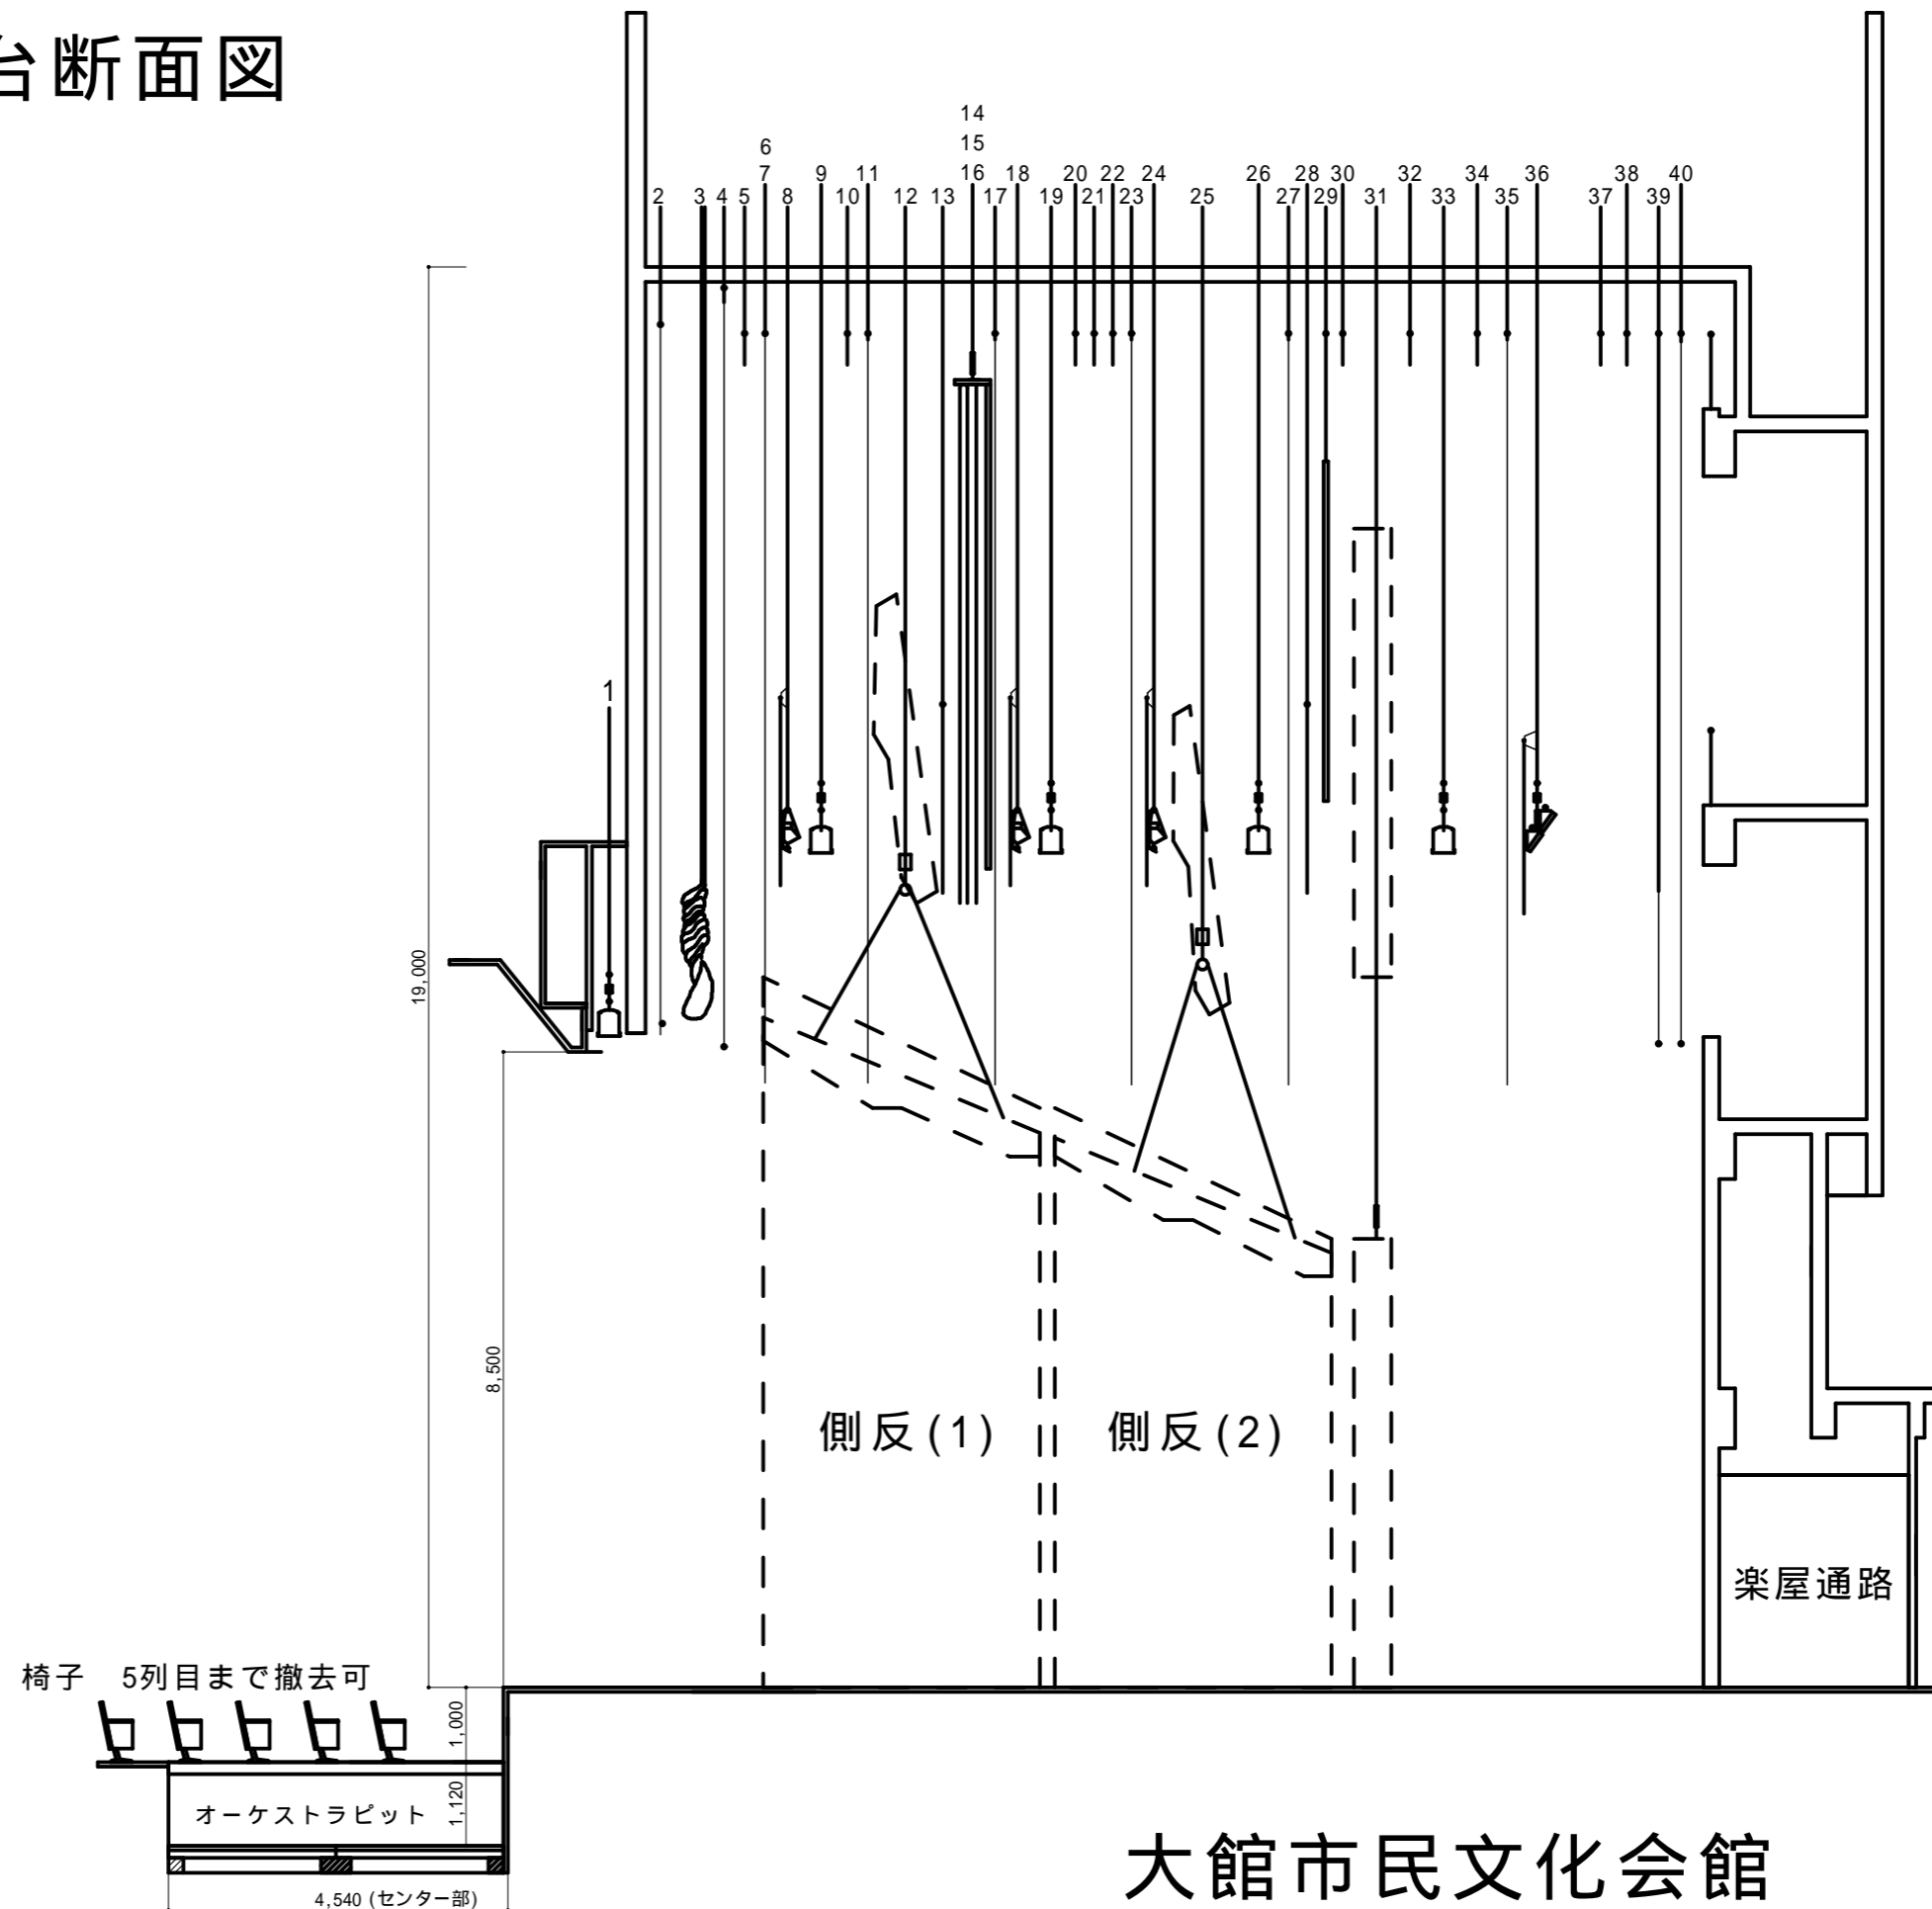

大ホール舞台断面図

1	プロセニウムライト(電動)
2	緞帳
3	変形絞り緞帳
4	暗転幕
5	バトン1
6	バトン2(13m)
7	袖幕1
8	ボーダーライト1
9	サスペンションライト1(電動)
10	バトン3
11	袖幕2
12	天井反射板1
13	バトン4(一文字幕)
14	スクリーン枠
15	カットマスク
16	スクリーンカーテン
17	引割幕1
18	ボーダーライト2
19	サスペンションライト2(電動)
20	バトン5
21	バトン6
22	バトン7
23	引割幕2
24	ボーダーライト3
25	天井反射板2
26	サスペンションライト3(電動)
27	袖幕3
28	一文字幕4
29	松羽目
30	バトン8
31	正面反射板
32	バトン9
33	サスペンションライト4(電動)
34	バトン10
35	袖幕4
36	水平ライト(電動)
37	バトン11
38	バトン12
39	大黒幕
40	水平幕