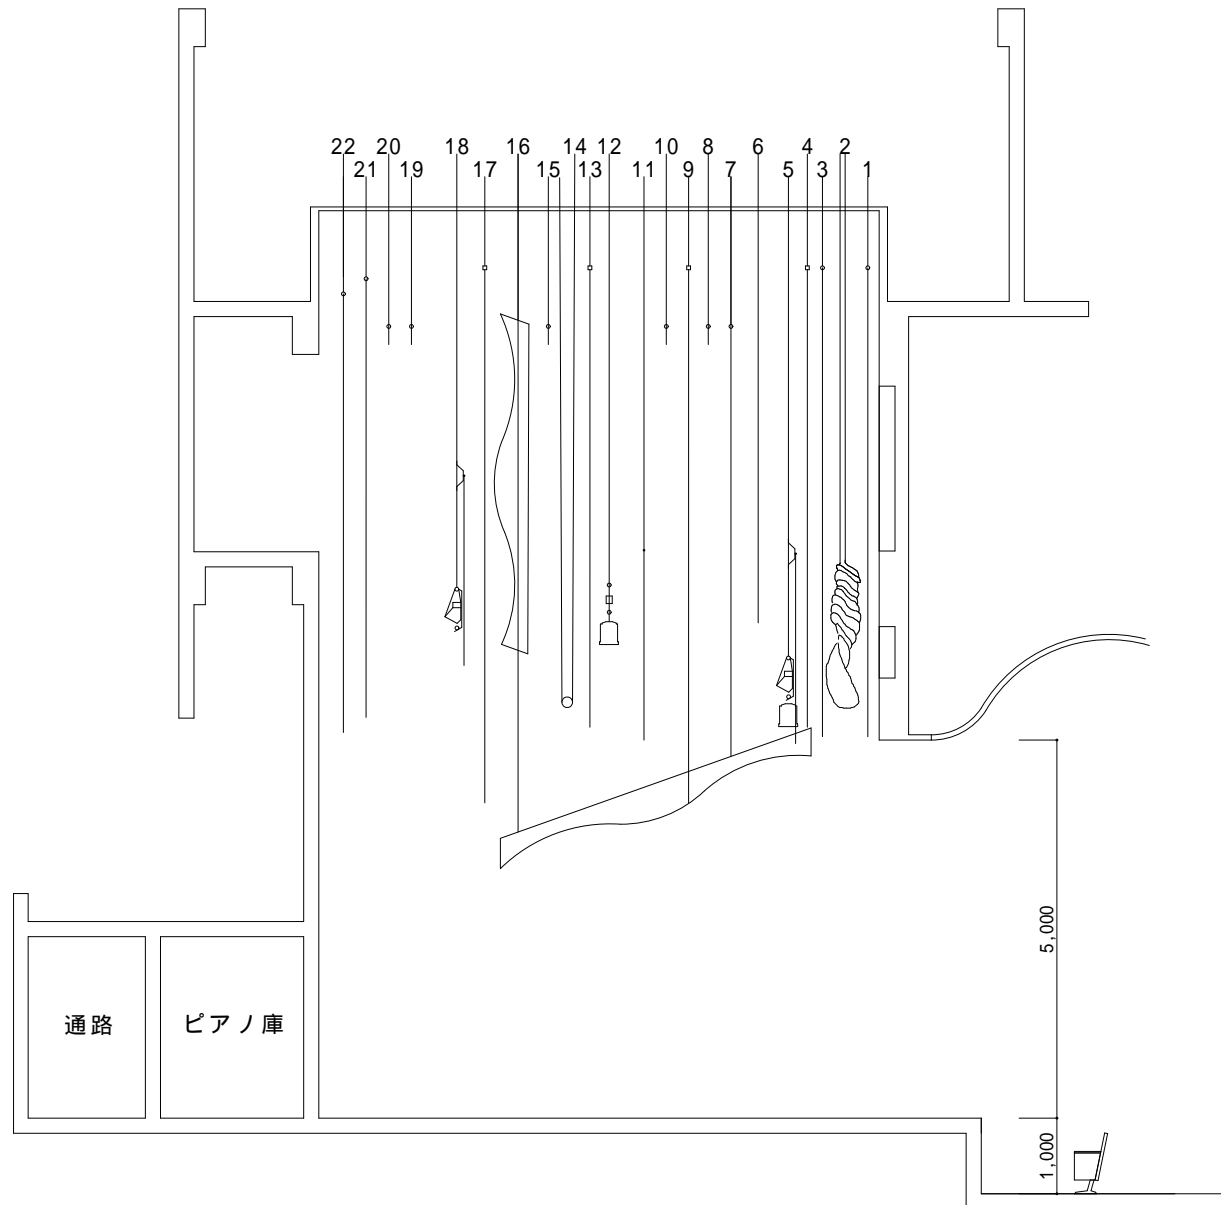

# 中ホール舞台断面図

1	緞帳
2	変形絞り緞帳
3	暗転幕
4	袖幕 1
5	ボーダーライト
6	空バトン
7	天井反射板 前吊
8	バトン 1
9	袖幕 2
10	バトン 2
11	一文字幕
12	サスペンションライト
13	引割幕
14	巻取りスクリーン
15	バトン 3
16	天井反射板 後吊
17	袖幕 3
18	水平トライト
19	バトン 4
20	バトン 5
21	大黒幕
22	水平ト幕