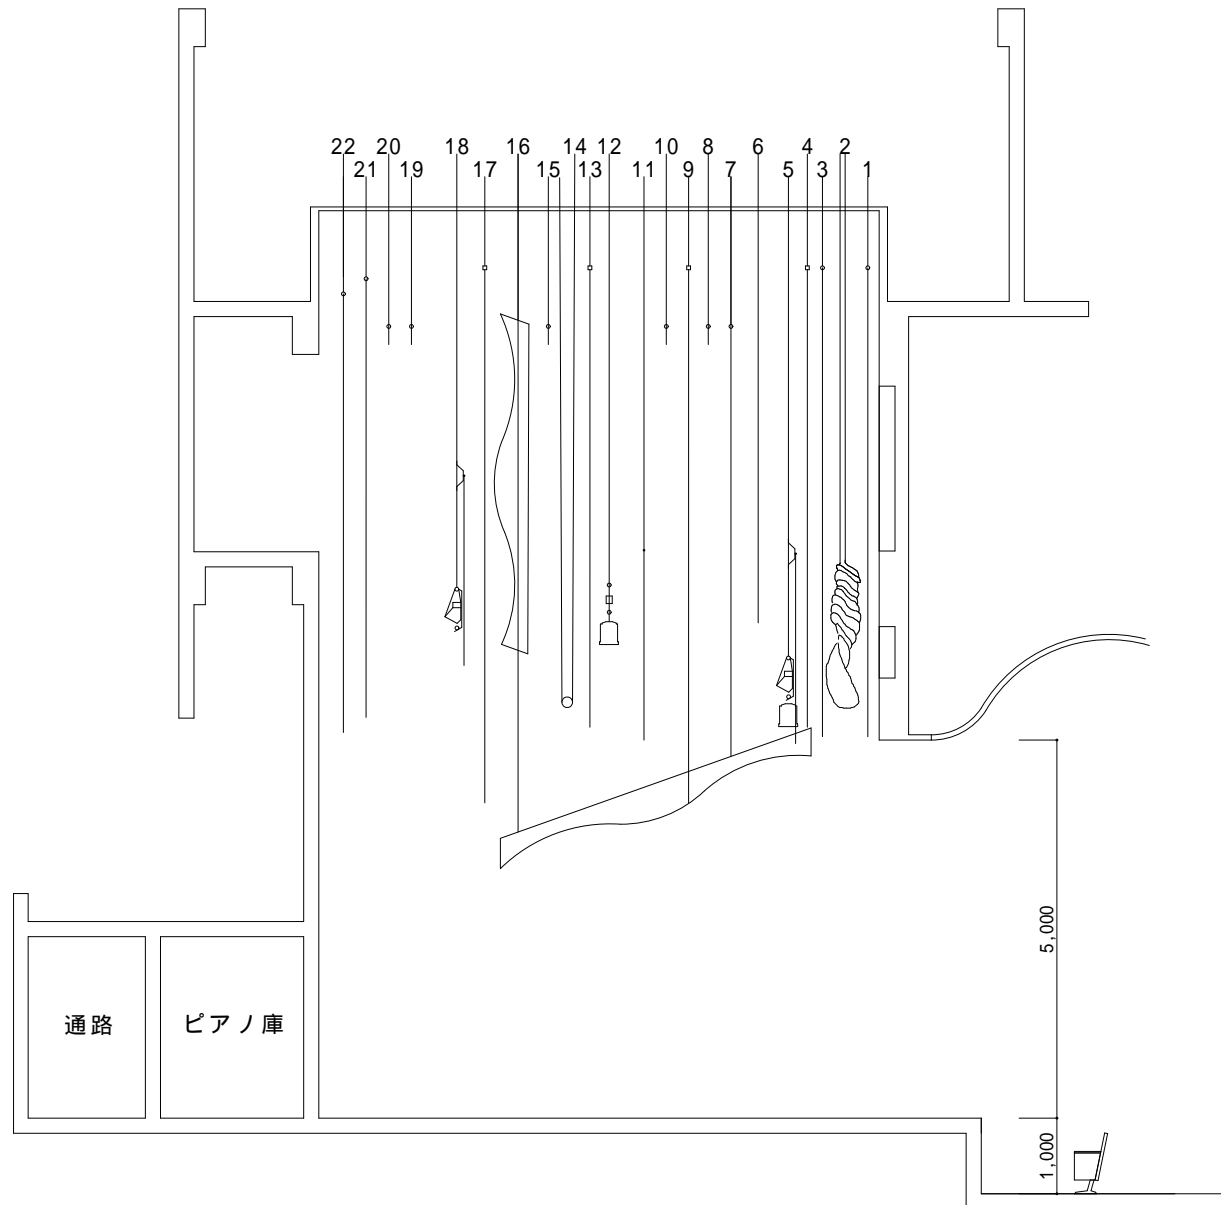

中ホール舞台断面図

1	緞帳
2	変形絞り緞帳
3	暗転幕
4	袖幕 1
5	ボーダーライト
6	空バトン
7	天井反射板 前吊
8	バトン 1
9	袖幕 2
10	バトン 2
11	一文字幕
12	サスペンションライト
13	引割幕
14	巻取りスクリーン
15	バトン 3
16	天井反射板 後吊
17	袖幕 3
18	水平トライト
19	バトン 4
20	バトン 5
21	大黒幕
22	水平ト幕